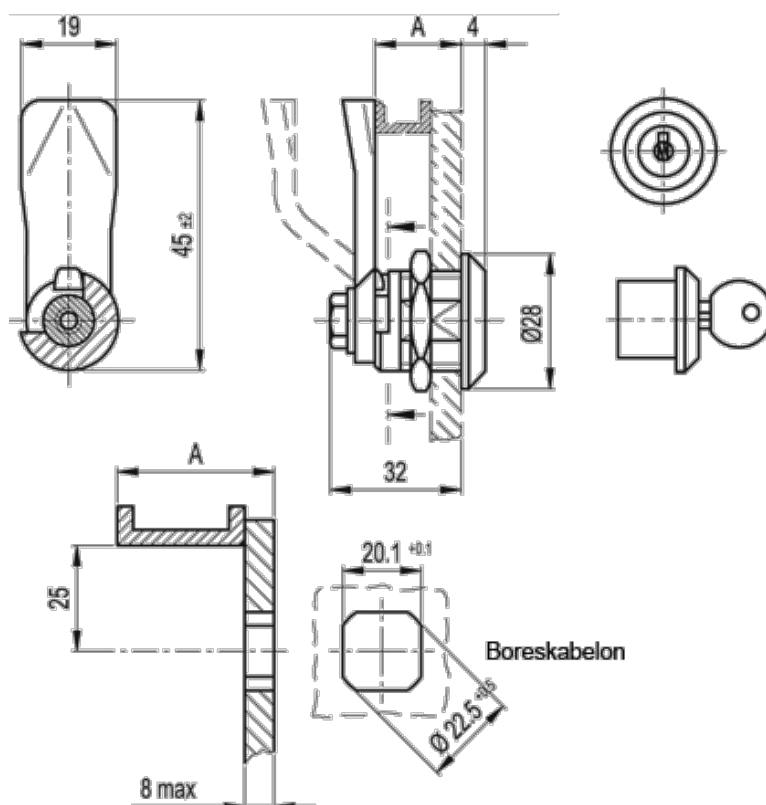

Varenummer: 20838024
Beskrivelse: E+G Låseelement
GN 115-SC-24

Mål

A = 24